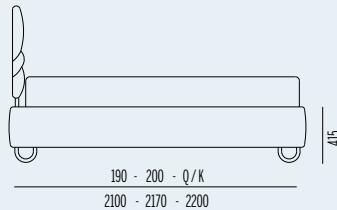

# Hug 03

h 27

90 - T - 120 - 140 - 150 - Q - 160 - 180 - K  
1360 - 1460 - 1660 - 1860 - 1960 - 1990 - 2060 - 2260 - 2390

190 - 200 - Q / K  
2100 - 2170 - 2200

↳ Testata non sfoderabile ↳ Disponibile solo nei tessuti Lycra o Lycra Velluto  
↳ Nelle larghezze King, 180, 160, Queen, 150, 140 ↳ Not Removable cover  
↳ Only available Lycra or Velvet Lycra fabrics ↳ Bed sizes available: King, 180, 160, Queen, 150, 140