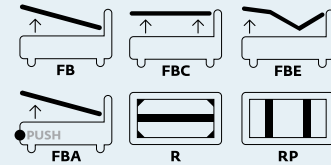

Varianti / Version

Folding box®

↳ Include rete ortopedica a doghe con doppio palo di sostegno centrale con 14 doghe in betulla da 65mm ↳ Sistema fondo brevettato Folding box® ↳ Altezza fascia contenitore h 27 cm ↳ Sistema di apertura tradizionale con molle a gas ↳ Including an orthopedic staves bed frame with double central support and fourteen 65 mm birchen staves ↳ Patented Folding box® bottom system for an easy cleaning of the storage area ↳ External height of the storage area: 27 cm ↳ Traditional opening system

Folding box® comfort

↳ Include rete ortopedica a doghe con doppio palo di sostegno centrale con 14 doghe in betulla da 65mm ↳ Sistema fondo brevettato Folding box® ↳ Altezza fascia contenitore h 27 cm ↳ Sistema di apertura comfort a rete parallela ↳ Including an orthopedic staves bed frame with double central support and fourteen 65 mm birchen staves ↳ Patented Folding box® bottom system for an easy cleaning of the storage area ↳ External height of the storage area: 27 cm ↳ Comfort parallel frame opening system

Folding box® automatic

↳ Include rete ortopedica a doghe con doppio palo di sostegno centrale con 14 doghe da 65 mm in betulla ↳ Sistema fondo brevettato Folding box® ↳ Altezza fascia contenitore h 27 cm ↳ Sistema di apertura automatico a pulsante elettrico con alimentazione 24 v ↳ Fornito con trasformatore e sistemi di sicurezza ↳ Including an orthopedic staves bed frame with double central support and fourteen 65 mm birchen staves ↳ Patented Folding box® bottom system for an easy cleaning of the storage area ↳ External height of the storage area: 27 cm ↳ Automatic electromechanical opening system - 24V power ↳ Provided with transformer and safety equipment

Folding box® ergonomics

↳ Include rete ortopedica a doghe con movimentazione elettrica e ergonomica ↳ Sistema fondo brevettato Folding box® ↳ Altezza fascia contenitore h 27 cm con vano interno ridotto a causa dell'ingombro rete ↳ Sistema di apertura tradizionale con molle a gas ↳ Including an ergonomic staves bed frame ↳ Patented Folding box® bottom system for an easy cleaning of the storage area ↳ External height of the storage area: 27 cm ↳ traditional opening system ↳ The storage area is reduced due to the different bed frame transformer and safety equipmen

Ring

↳ Non include la rete ↳ Predisposizione per rete in appoggio su angolari e palo centrale longitudinale ↳ Piano di appoggio reteregolabile su 2 livelli incassati di h 1 - 60 mm h 2 - 125 mm rispetto al bordo del giroletto ↳ The bed frame is not included ↳ Angles and central bars are preset for a bed frame ↳ The bearing surface is adjustable at 2 heights h 1 - 60 mm h 2 - 125 mm referring to the bed frame

Ring pfi