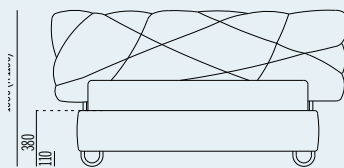

#### Secret Box®

- Include rete ortopedica a doghe con doppio pale di sostegno centrale con doghe 14mm in betulla
- Sistema brevettato Secret Box® con cassetto scorrevole
- Altezza interna contenitore cm 15
- Sistema di apertura tradizionale con molle a gas
- Includes orthopedic slatted bedstead with double central support pale with 14mm birch slats.
- Secret Box® patented system with sliding drawer.
- Internal container height 15 cm.
- Traditional opening system with gas springs.

# Hug 03

h 27

90 - T - 120 - 140 - 150 - Q - 160 - 180 - K  
1360 - 1460 - 1660 - 1860 - 1960 - 1990 - 2060 - 2260 - 2390

190 - 200 - Q / K  
2100 - 2170 - 2200

↳ Testata non sfoderabile ↳ Disponibile solo nei tessuti Lycra o Lycra Velluto  
↳ Nelle larghezze King, 180, 160, Queen, 150, 140 ↳ Not Removable cover  
↳ Only available Lycra or Velvet Lycra fabrics ↳ Bed sizes available: King, 180, 160, Queen, 150, 140