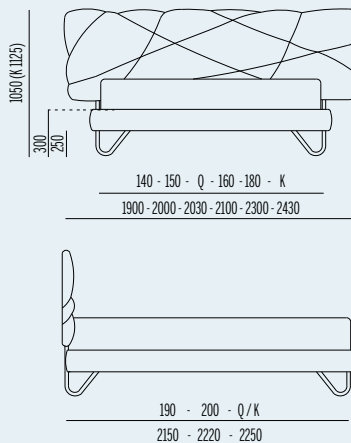

### Hug 03 h 17

- ✦ Testata non sfoderabile
- ✦ Disponibile solo nei tessuti Lycra o Lycra Velluto
- ✦ Nelle larghezze King, 180, 160, Queen, 150, 140
- ✦ Not Removable cover
- ✦ Only available Lycra or Velvet Lycra fabrics
- ✦ Bed sizes available: King, 180, 160, Queen, 150, 140