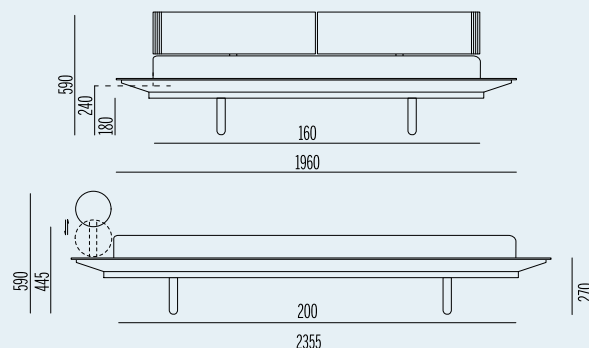

# Flamingo

design **Studio V7**  
Modello registrato/  
Registered design

- ↳ Disponibile solo in Nordwool
- ↳ Cuscini con pistoni a gas
- ↳ Nelle Larghezze 160

- ↳ Only available in Nordwool
- ↳ Cuscini con pistoni a gas
- ↳ Gas piston adjustable bedhead rolls

## Varianti/ Version

FIX

I disegni tecnici fanno riferimento al letto fornito con piedi standard. Al variare dei piedi variano anche l'altezza complessiva del letto e il piano d'appoggio del materasso. The production drawings are referred to the bed with standard feet. Any foot change will also imply a change of the height and of the mattress base.