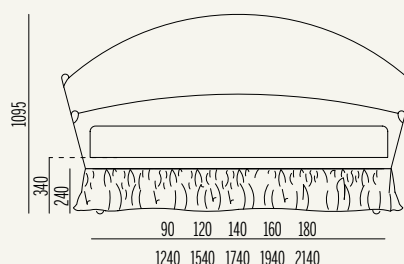

Lullaby Chic

design **Vittorio Prato**
Modello registrato/
Registered design

↳ Disponibile in tutti i tessuti del nostro campionario tranne pelle e ecopelle
↳ Nelle Larghezze 180, 160, 140, 120, 90

↳ Available in all the fabrics of our catalogue except for leather and e-leather
↳ Bed sizes available: 180, 160, 140, 120, 90

Varianti/ Version

FIX

I disegni tecnici fanno riferimento al letto fornito con piedi standard. Al variare dei piedi variano anche l'altezza complessiva del letto e il piano d'appoggio del materasso. The production drawings are referred to the bed with standard feet. Any foot change will also imply a change of the height and of the mattress base.

FIX

Fix

► Include rete ortopedica a doghe con palo di sostegno centrale con 14 doghe da 65mm in betulla ► La rete costituisce il telaio portante del letto ► Including an orthopedic staves bed frame with double central support and fourteen 65 mm birchen staves ► The bed frame is also the main frame of the bed