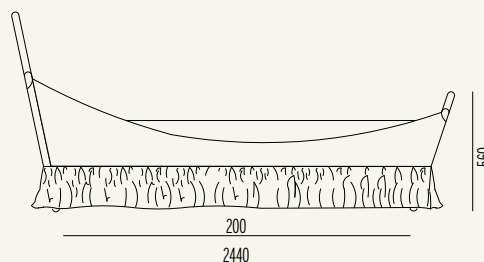

Lullaby Chic

design **Vittorio Prato**
Modello registrato/
Registered design

↳ Disponibile in tutti i tessuti del nostro campionario tranne pelle e ecopelle
↳ Nelle Larghezze 180, 160, 140, 120, 90

↳ Available in all the fabrics of our catalogue except for leather and e-leather
↳ Bed sizes available: 180, 160, 140, 120, 90

Varianti/ Version

FIX

I disegni tecnici fanno riferimento al letto fornito con piedi standard. Al variare dei piedi variano anche l'altezza complessiva del letto e il piano d'appoggio del materasso. The production drawings are referred to the bed with standard feet. Any foot change will also imply a change of the height and of the mattress base.

FIX

Fix

► Include rete ortopedica a doghe con palo di sostegno centrale con 14 doghe da 65mm in betulla ► La rete costituisce il telaio portante del letto ► Including an orthopedic staves bed frame with double central support and fourteen 65 mm birchen staves ► The bed frame is also the main frame of the bed