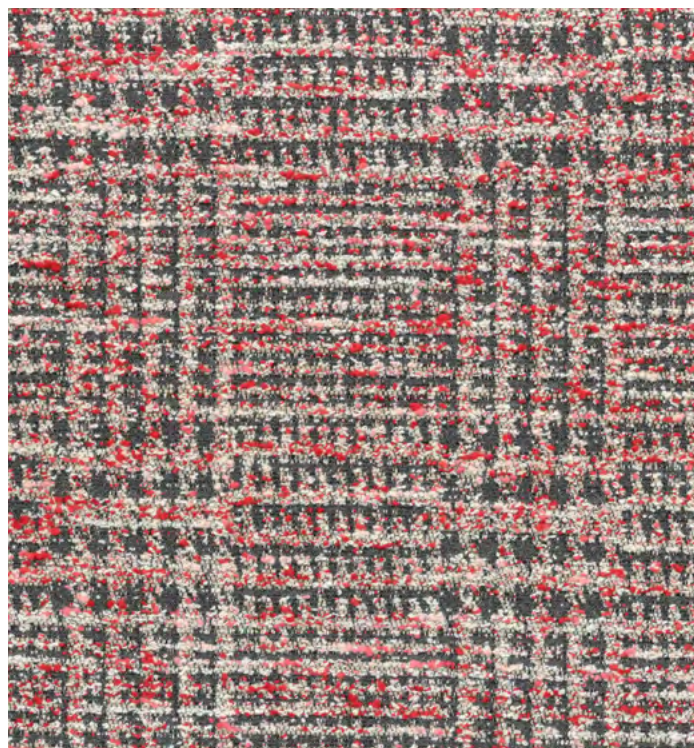

Galles

A

Composizione/
Composition **61% CO 34%PL 5%PC**

Altezza/
Width **150 cm**

Peso/
Weight **(± 5%)
690 g/m²**

Resistenza alla luce/
Colour fastness to light **Scuri/ Dark
5**

Martindale **>25.000**

Resistenza del colore al lavaggio/
Colour fastness to washing **Scarico 5**

Galles 303

Galles 304

Galles 400

Galles 706

Galles 800

Galles 900