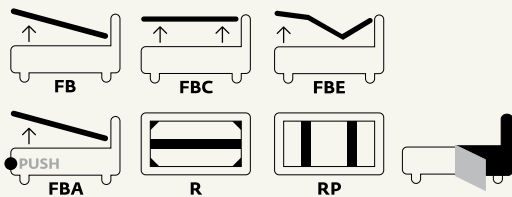

# Birdland Wide

design **Carlesi design**  
con **Silvia Giannesi**  
Modello registrato/  
Registered design

↳ Disponibile in tutti i tessuti del nostro campionario o negli abbinamenti speciali Inspiration  
↳ Nelle Larghezze King 180, 160, 140, 120 e 90

↳ Available in all the fabrics of our catalogue or in the special Inspiration combinations  
↳ Bed sizes available: King 180, 160, 140, 120 and 90

## Varianti/ Version

I disegni tecnici fanno riferimento al letto fornito con piedi standard. Al variare dei piedi variano anche l'altezza complessiva del letto e il piano d'appoggio del materasso. The production drawings are referred to the bed with standard feet. Any foot change will also imply a change of the height and of the mattress base.

**Folding box®**

↳ Include rete ortopedica a doghe con doppio palo di sostegno centrale con 14 doghe in betulla da 65mm ▶ Sistema fondo brevettato Folding box® ▶ Altezza fascia contenitore h 27 cm ▶ Sistema di apertura tradizionale con molle a gas ▶ Including an orthopedic staves bed frame with double central support and fourteen 65 mm birchen staves ▶ Patented Folding box® bottom system for an easy cleaning of the storage area ▶ External height of the storage area: 27 cm ▶ Traditional opening system