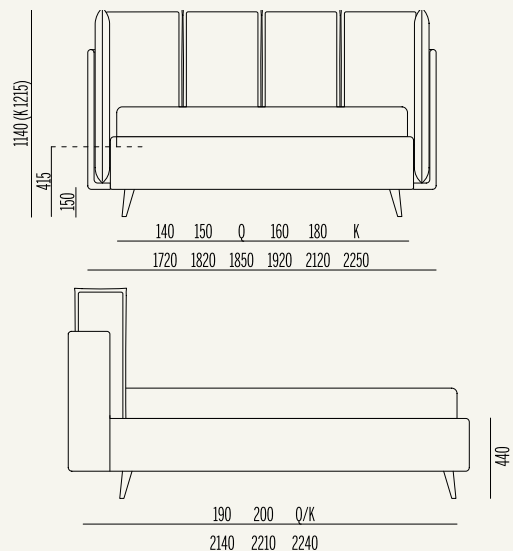

↳ Available in all the fabrics of our catalogue or in the special Inspiration combinations  
↳ Bed sizes available: King 180, 160, 140, 120 and 90

## Varianti/ Version

I disegni tecnici fanno riferimento al letto fornito con piedi standard. Al variare dei piedi variano anche l'altezza complessiva del letto e il piano d'appoggio del materasso. The production drawings are referred to the bed with standard feet. Any foot change will also imply a change of the height and of the mattress base.

**Folding box®**

↳ Include rete ortopedica a doghe con doppio palo di sostegno centrale con 14 doghe in betulla da 65mm ▶ Sistema fondo brevettato Folding box® ▶ Altezza fascia contenitore h 27 cm ▶ Sistema di apertura tradizionale con molle a gas ▶ Including an orthopedic staves bed frame with double central support and fourteen 65 mm birchen staves ▶ Patented Folding box® bottom system for an easy cleaning of the storage area ▶ External height of the storage area: 27 cm ▶ Traditional opening system

**Folding box® comfort**

↳ Include rete ortopedica a doghe con doppio palo di sostegno centrale con 14 doghe in betulla da 65mm ▶ Sistema fondo brevettato Folding box® ▶ Altezza fascia contenitore h 27 cm ▶ Sistema di apertura comfort a rete parallela ▶ Including an orthopedic staves bed frame with double central support and fourteen 65 mm birchen staves ▶ Patented Folding box® bottom system for an easy cleaning of the storage area ▶ External height of the storage area: 27 cm ▶ Comfort parallel frame opening system