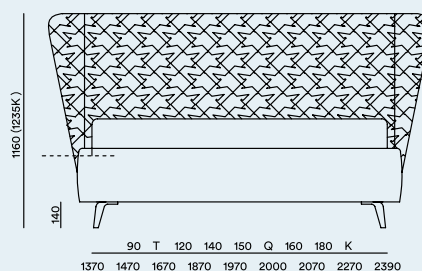

# Leonte

design

Studio Ferriani / Noctis

I disegni tecnici fanno riferimento al letto fornito con piedi standard.

Al variare dei piedi variano anche l'altezza complessiva del letto e il piano d'appoggio del materasso.

The production drawings are referred to the bed with standard feet. Any foot change will also imply a change of the height and of the mattress base.

- Include rete ortopedica a doghe con palo di sostegno centrale con 14 doghe da 65 mm in betulla

- La rete costituisce il telaio portante del letto

Disponibile nelle larghezze:

King—180, 160

Queen—150, 140, 120

Twin—90

## PopUp®

- Include sistema a cassetti estraibili su guide composto da due contenitori di diversa dimensione presenti su entrambi i lati per i matrimoniali, su unico lato per i singoli

- Dimensioni interna contenitori: 46x51x12 cm / 151x41x12 cm