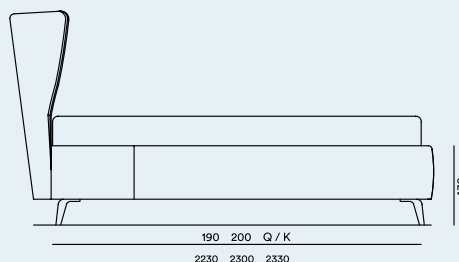

# Leonte

design

Studio Ferriani / Noctis

I disegni tecnici fanno riferimento al letto fornito con piedi standard.

Al variare dei piedi variano anche l'altezza complessiva del letto e il piano d'appoggio del materasso.

The production drawings are referred to the bed with standard feet. Any foot change will also imply a change of the height and of the mattress base.

- Include rete ortopedica a doghe con palo di sostegno centrale con 14 doghe da 65 mm in betulla

- La rete costituisce il telaio portante del letto

Disponibile nelle larghezze:

King—180, 160

Queen—150, 140, 120

Twin—90

## PopUp®

- Include sistema a cassetti estraibili su guide composto da due contenitori di diversa dimensione presenti su entrambi i lati per i matrimoniali, su unico lato per i singoli

- Dimensioni interna contenitori: 46x51x12 cm / 151x41x12 cm