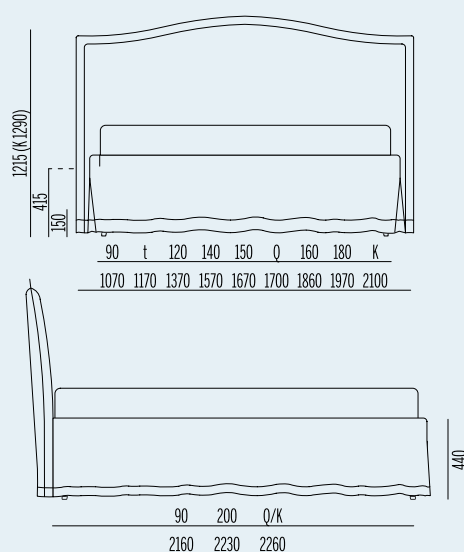

Lyle Romantic

design **Noctis**
Modello registrato
Registered design

↳ Disponibile nei tessuti della categoria A, B Panama - Smile, (nella variante bicolor in tessuto Smile e Panama)

↳ Nelle Larghezze 180, 160, 140, 120, 90

↳ Available in the following fabric categories: B, A, Panama - Smile, (the two-coloured version is only available in Smile and Panama)

↳ Bed sizes available: 180, 160, 140, 120, 90

Varianti/ Version

I disegni tecnici fanno riferimento al letto fornito con piedi standard. Al variare dei piedi variano anche l'altezza complessiva del letto e il piano d'appoggio del materasso. The production drawings are referred to the bed with standard feet. Any foot change will also imply a change of the height and of the mattress base.

Folding box®

↳ Include rete ortopedica a doghe con doppio palo di sostegno centrale con 14 doghe in betulla da 65mm ▶ Sistema fondo brevettato Folding box® ▶ Altezza fascia contenitore h 27 cm ▶ Sistema di apertura tradizionale con molle a gas ▶ Including an orthopedic staves bed frame with double central support and fourteen 65 mm birchen staves ▶ Patented Folding box® bottom system for an easy cleaning of the storage area ▶ External height of the storage area: 27 cm ▶ Traditional opening system

Folding box® comfort

↳ Include rete ortopedica a doghe con doppio palo di sostegno centrale con 14 doghe in betulla da 65mm ▶ Sistema fondo brevettato Folding box® ▶ Altezza fascia contenitore h 27 cm ▶ Sistema di apertura comfort a rete parallela ▶ Including an orthopedic staves bed frame with double central support and fourteen 65 mm birchen staves ▶ Patented Folding box® bottom system for an easy cleaning of the storage area ▶ External height of the storage area: 27 cm ▶ Comfort parallel frame opening system