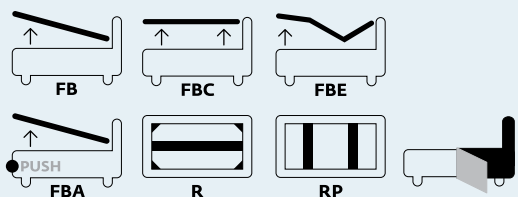

Lyle Romantic

design **Noctis**
Modello registrato
Registered design

↳ Disponibile nei tessuti della categoria A, B Panama - Smile, (nella variante bicolor in tessuto Smile e Panama)

↳ Nelle Larghezze 180, 160, 140, 120, 90

↳ Available in the following fabric categories: B, A, Panama - Smile, (the two-coloured version is only available in Smile and Panama)

↳ Bed sizes available: 180, 160, 140, 120, 90

Varianti/ Version

I disegni tecnici fanno riferimento al letto fornito con piedi standard. Al variare dei piedi variano anche l'altezza complessiva del letto e il piano d'appoggio del materasso. The production drawings are referred to the bed with standard feet. Any foot change will also imply a change of the height and of the mattress base.

Folding box®

↳ Include rete ortopedica a doghe con doppio palo di sostegno centrale con 14 doghe in betulla da 65mm ▶ Sistema fondo brevettato Folding box® ▶ Altezza fascia contenitore h 27 cm ▶ Sistema di apertura tradizionale con molle a gas ▶ Including an orthopedic staves bed frame with double central support and fourteen 65 mm birchen staves ▶ Patented Folding box® bottom system for an easy cleaning of the storage area ▶ External height of the storage area: 27 cm ▶ Traditional opening system

Folding box® comfort

↳ Include rete ortopedica a doghe con doppio palo di sostegno centrale con 14 doghe in betulla da 65mm ▶ Sistema fondo brevettato Folding box® ▶ Altezza fascia contenitore h 27 cm ▶ Sistema di apertura comfort a rete parallela ▶ Including an orthopedic staves bed frame with double central support and fourteen 65 mm birchen staves ▶ Patented Folding box® bottom system for an easy cleaning of the storage area ▶ External height of the storage area: 27 cm ▶ Comfort parallel frame opening system