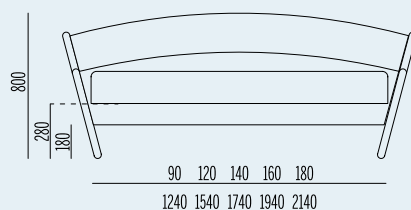

Lullaby Modern

design **Vittorio Prato**

Modello registrato/
Registered design

Guarda Lullaby a 360°

Take a 360°
panoramic
of Lullaby

↳ Disponibile in tutti i tessuti del
nostro campionario

↳ Nelle Larghezze 180, 160, 140,
120, 90

↳ Available in all the fabrics of
our catalogue

↳ Bed sizes available:
180, 160, 140, 120, 90

Varianti/ Version

FIX

I disegni tecnici fanno riferimento al letto fornito con piedi standard. Al variare dei piedi variano anche l'altezza complessiva del letto e il piano d'appoggio del materasso. The production drawings are referred to the bed with standard feet. Any foot change will also imply a change of the height and of the mattress base.

FIX

Fix

▷ Include rete ortopedica a doghe con palo di sostegno centrale con 14 doghe da 65mm in betulla ▷ La rete costituisce il telaio portante del letto ▷ Including an orthopedic staves bed frame with double central support and fourteen 65 mm birchen staves ▷ The bed frame is also the main frame of the bed