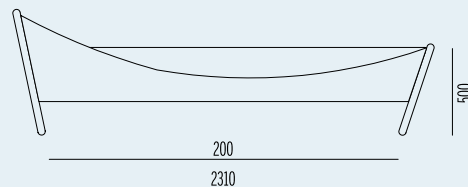

Lullaby Modern

design **Vittorio Prato**

Modello registrato/
Registered design

Guarda Lullaby a 360°

Take a 360°
panoramic
of Lullaby

↳ Disponibile in tutti i tessuti del
nostro campionario

↳ Nelle Larghezze 180, 160, 140,
120, 90

↳ Available in all the fabrics of
our catalogue

↳ Bed sizes available:
180, 160, 140, 120, 90

Varianti/ Version

FIX

I disegni tecnici fanno riferimento al letto fornito con piedi standard. Al variare dei piedi variano anche l'altezza complessiva del letto e il piano d'appoggio del materasso. The production drawings are referred to the bed with standard feet. Any foot change will also imply a change of the height and of the mattress base.

FIX

Fix

▷ Include rete ortopedica a doghe con palo di sostegno centrale con 14 doghe da 65mm in betulla ▷ La rete costituisce il telaio portante del letto ▷ Including an orthopedic staves bed frame with double central support and fourteen 65 mm birchen staves ▷ The bed frame is also the main frame of the bed