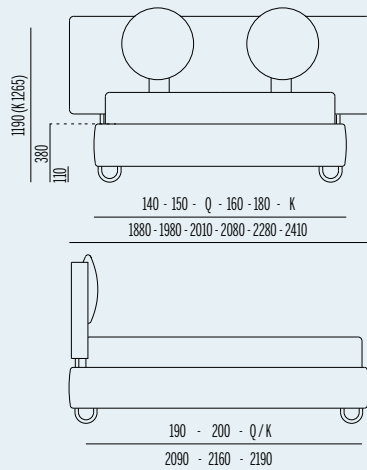

Hug 01

Round h 27

☞ Sfoderabile ☞ Disponibile in tutti i tessuti del campionario ☞ Nelle larghezze 160
☞ Removable cover ☞ Available in all the fabrics of our catalogue
☞ Bed sizes available: 160