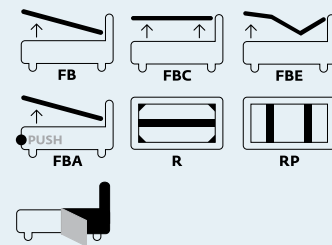

Secret Box®

- ▶ Include rete ortopedica a doghe con doppio pale di sostegno centrale con doghe 14mm in betulla
- ▶ Sistema brevettato Secret Box® con cassetto scorrevole
- ▶ Altezza interna contenitore cm 15
- ▶ Sistema di apertura tradizionale con molle a gas
- ▶ Includes orthopedic slatted bedstead with double central support pale with 14mm birch slats.
- ▶ Secret Box® patented system with sliding drawer.
- ▶ Internal container height 15 cm.
- ▶ Traditional opening system with gas springs.

La testata in legno curvato è disponibile in 4 finiture (vedi specifiche 'optional e accessori').
The bent wood headboard is available in 4 finishes (see 'optional and accessories specifications').

Hug 01

Round h 27

☞ Sfoderabile ☞ Disponibile in tutti i tessuti del campionario ☞ Nelle larghezze 160
 ☞ Removable cover ☞ Available in all the fabrics of our catalogue
 ☞ Bed sizes available: 160

Varianti / Version

Folding box®

► Include rete ortopedica a doghe con doppio palo di sostegno centrale con 14 doghe in betulla da 65mm ► Sistema fondo brevettato Folding box® ► Altezza fascia contenitore h 27 cm ► Sistema di apertura tradizionale con molle a gas ► Including an orthopedic staves bed frame with double central support and fourteen 65 mm birchen staves ► Patented Folding box® bottom system for an easy cleaning of the storage area ► External height of the storage area: 27 cm ► Traditional opening system