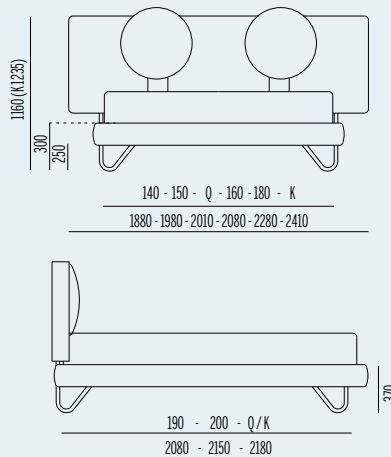

HUG

Collection

01

Hug 01 Round h 17

↻ Sfoderabile ↻ Disponibile in tutti i tessuti del campionario ↻ Nelle larghezze 160
↻ Removable cover ↻ Available in all the fabrics of our catalogue ↻ Bed sizes available: 160

Varianti / Version

Fix

- ▶ Include rete ortopedica a doghe con palo di sostegno centrale con 14 doghe da 65mm in betulla ▶ La rete costituisce il telaio portante del letto
- ▶ Including an orthopedic staves bed frame with double central support and fourteen 65 mm birchen staves
- ▶ The bed frame is also the main frame of the bed

Secret Box®

- ▶ Include rete ortopedica a doghe con doppio pale di sostegno centrale con doghe 14mm in betulla
- ▶ Sistema brevettato Secret Box® con cassetto scorrevole
- ▶ Altezza interna contenitore cm 15
- ▶ Sistema di apertura tradizionale con molle a gas
- ▶ Includes orthopedic slatted bedstead with double central support pale with 14mm birch slats.
- ▶ Secret Box® patented system with sliding drawer.
- ▶ Internal container height 15 cm.
- ▶ Traditional opening system with gas springs.