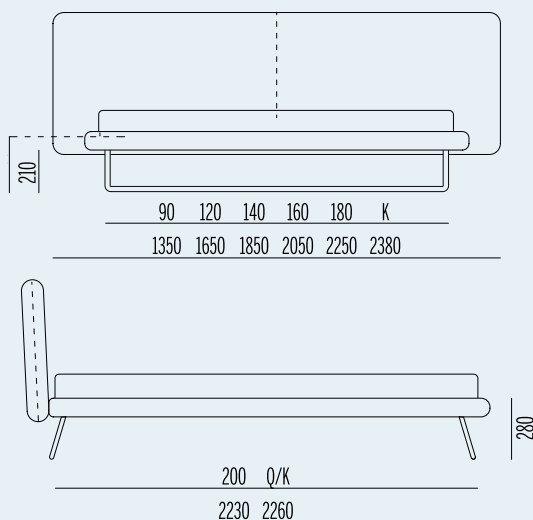

Doxy

design **Vittorio Prato**
Modello registrato/
Registered design

↳ Disponibile in tutti i tessuti del nostro campionario
↳ Nelle Larghezze King, 180, 160, 140, 120 e 90

↳ Available in all the fabrics of our catalogue
↳ Bed sizes available: King, 180, 160, 140, 120 and 90

Varianti/ Version

I disegni tecnici fanno riferimento al letto fornito con piedi standard. Al variare dei piedi variano anche l'altezza complessiva del letto e il piano d'appoggio del materasso. The production drawings are referred to the bed with standard feet. Any foot change will also imply a change of the height and of the mattress base.

Fix
▷ Include rete ortopedica a doghe con palo di sostegno centrale con 14 doghe da 65mm in betulla ▷ La rete costituisce il telaio portante del letto ▷ Including an orthopedic staves bed frame with double central support and fourteen 65 mm birchen staves ▷ The bed frame is also the main frame of the bed