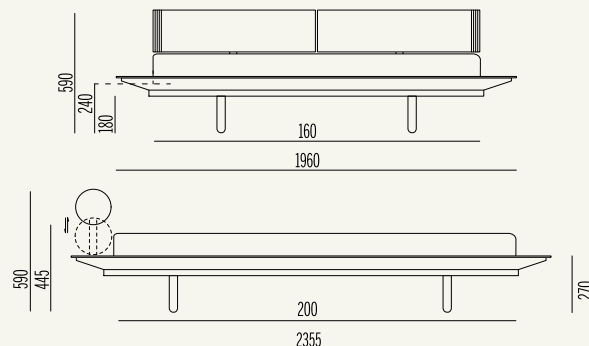

Flamingo

design **Studio V7**
Modello registrato/
Registered design

↳ Disponibile solo in Nordwool
↳ Cuscini con pistoni a gas
↳ Nelle Larghezze 160

↳ Only available in Nordwool
↳ Cuscini con pistoni a gas
↳ Gas piston adjustable bedhead rolls

Varianti/ Version

FIX

I disegni tecnici fanno riferimento al letto fornito con piedi standard. Al variare dei piedi variano anche l'altezza complessiva del letto e il piano d'appoggio del materasso. The production drawings are referred to the bed with standard feet. Any foot change will also imply a change of the height and of the mattress base.

FIX

Fix

► Include rete ortopedica a doghe con palo di sostegno centrale con 14 doghe da 65mm in betulla ► La rete costituisce il telaio portante del letto ► Including an orthopedic staves bed frame with double central support and fourteen 65 mm birchen staves ► The bed frame is also the main frame of the bed