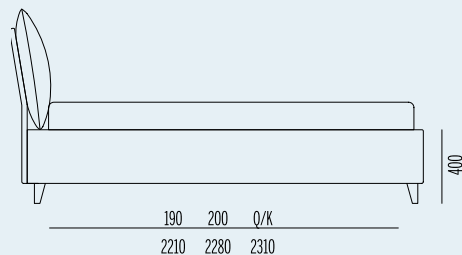

So Regular

design **Caterina Priori,**
Mattia Priori
Modello registrato/
Registered design

↳ Disponibile in tutti i tessuti del nostro campionario
↳ Nelle Larghezze King, 180, 160, Queen, 150, 140, 120, Twin, 90

↳ Available in all the fabrics of our catalogue ↳ Bed sizes available: King, 180, 160, Queen, 150, 140, 120, Twin, 90

Varianti/ Version

I disegni tecnici fanno riferimento al letto fornito con piedi standard. Al variare dei piedi variano anche l'altezza complessiva del letto e il piano d'appoggio del materasso. The production drawings are referred to the bed with standard feet. Any foot change will also imply a change of the height and of the mattress base.

Folding box®

↳ Include rete ortopedica a doghe con doppio palo di sostegno centrale con 14 doghe in betulla da 65mm ▶ Sistema fondo brevettato Folding box® ▶ Altezza fascia contenitore h 27 cm ▶ Sistema di apertura tradizionale con molle a gas ▶ Including an orthopedic staves bed frame with double central support and fourteen 65 mm birchen staves ▶ Patented Folding box® bottom system for an easy cleaning of the storage area ▶ External height of the storage area: 27 cm ▶ Traditional opening system