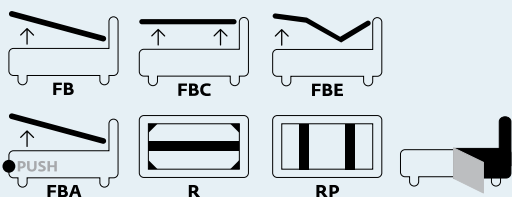

So Regular

design **Caterina Priori,**
Mattia Priori
Modello registrato/
Registered design

↳ Disponibile in tutti i tessuti del nostro campionario
↳ Nelle Larghezze King, 180, 160, Queen, 150, 140, 120, Twin, 90

↳ Available in all the fabrics of our catalogue ↳ Bed sizes available: King, 180, 160, Queen, 150, 140, 120, Twin, 90

Varianti/ Version

I disegni tecnici fanno riferimento al letto fornito con piedi standard. Al variare dei piedi variano anche l'altezza complessiva del letto e il piano d'appoggio del materasso. The production drawings are referred to the bed with standard feet. Any foot change will also imply a change of the height and of the mattress base.

Folding box®

↳ Include rete ortopedica a doghe con doppio palo di sostegno centrale con 14 doghe in betulla da 65mm ▶ Sistema fondo brevettato Folding box® ▶ Altezza fascia contenitore h 27 cm ▶ Sistema di apertura tradizionale con molle a gas ▶ Including an orthopedic staves bed frame with double central support and fourteen 65 mm birchen staves ▶ Patented Folding box® bottom system for an easy cleaning of the storage area ▶ External height of the storage area: 27 cm ▶ Traditional opening system

Folding box® automatic

↳ Include rete ortopedica a doghe con doppio palo di sostegno centrale con 14 doghe da 65 mm in betulla ▶ Sistema fondo brevettato Folding box® ▶ Altezza fascia contenitore h 27 cm ▶ Sistema di apertura automatico a pulsante elettrico con alimentazione 24 v ▶ Fornito con trasformatore e sistemi di sicurezza ▶ Including an orthopedic staves bed frame with double central support and fourteen 65 mm birchen staves ▶ Patented Folding box® bottom system for an easy cleaning of the storage area ▶ External height of the storage area: 27 cm ▶ Automatic electromechanical opening system - 24V power ▶ Provided with transformer and safety equipment