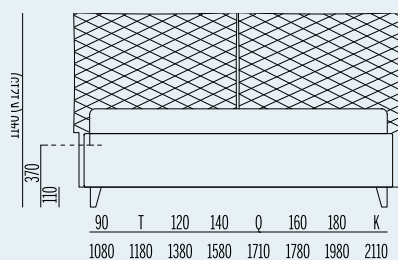

So Regular

design **Caterina Priori,**
Mattia Priori
Modello registrato/
Registered design

↳ Disponibile in tutti i tessuti del nostro campionario
↳ Nelle Larghezze King, 180, 160, Queen, 150, 140, 120, Twin, 90

↳ Available in all the fabrics of our catalogue ↳ Bed sizes available: King, 180, 160, Queen, 150, 140, 120, Twin, 90

Varianti/ Version

I disegni tecnici fanno riferimento al letto fornito con piedi standard. Al variare dei piedi variano anche l'altezza complessiva del letto e il piano d'appoggio del materasso. The production drawings are referred to the bed with standard feet. Any foot change will also imply a change of the height and of the mattress base.

Folding box®

↳ Include rete ortopedica a doghe con doppio palo di sostegno centrale con 14 doghe in betulla da 65mm ▶ Sistema fondo brevettato Folding box® ▶ Altezza fascia contenitore h 27 cm ▶ Sistema di apertura tradizionale con molle a gas ▶ Including an orthopedic staves bed frame with double central support and fourteen 65 mm birchen staves ▶ Patented Folding box® bottom system for an easy cleaning of the storage area ▶ External height of the storage area: 27 cm ▶ Traditional opening system